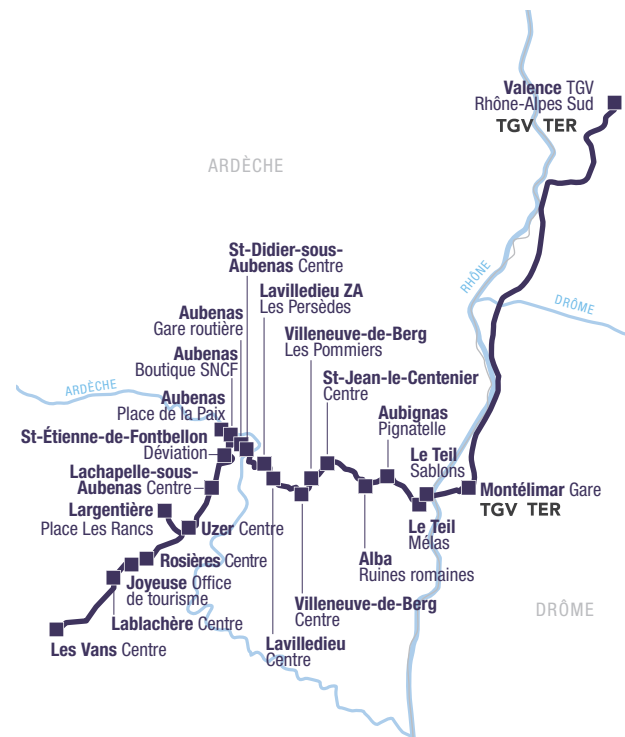

*sauf jours fériés (JF)	Lun à Ven*	Lun à Sam*	Lun à Ven*	Tous les jours	Tous les jours	Lun à Ven*	Tous les jours	Tous les jours	Lun à Ven*	Tous les jours	Lun à Sam*	Tous les jours	Sauf Sam	Ven, Dim et JF ①	Lun à Sam*	Tous les jours	Lun à Sam*	Sauf Sam	Lun à Ven*
LES VANS Centre				06.19				10.08				14.15		15.40					16.30
LABLACHÈRE Centre				06.31				10.21				14.27		15.52					16.42
JOYEUSE Office de Tourisme				06.41				10.26				14.37		16.02					16.52
ROSIÈRES Centre				06.44				10.30				14.42		16.07					16.57
LARGENTIÈRE Place Les Rancs				06.54				10.45				14.52		16.17					17.07
UZER Centre				07.00				10.52				14.58		16.23					17.13
LACHAPELLE-SOUS-AUBENAS Centre				07.06				10.58				15.04		16.29					17.19
SAINT-ÉTIENNE-DE-FONTBELLON Déviation				07.13				11.05				15.10		16.35					17.25
AUBENAS Place de la Paix Arrivée				07.20				11.18				15.18		16.43					17.33
① AUBENAS Place de la Paix Départ	04.45	05.35	06.20	06.50	07.25	08.00	09.24	11.21	11.55	13.22	14.30	15.23	16.05	16.48	17.00	17.38	18.25	19.00	19.40
AUBENAS Boutique SNCF	04.49	05.39	06.24	06.54	07.29	08.04	09.28	11.24	11.59	13.26	14.34	15.27	16.09	16.52	17.05	17.42	18.29	19.04	19.44
AUBENAS Gare routière	04.57	05.47	06.32	07.02	07.40	08.11	09.36	11.31	12.07	13.34	14.40	15.35	16.19	17.00	17.12	17.50	18.37	19.12	19.52
SAINT-DIDIER-SOUS-AUBENAS Centre	04.59	05.49	06.34	07.04	07.42	08.13	09.38	11.34	12.10	13.36	14.42	15.37	16.21	17.02	17.15	17.52	18.39	19.14	19.54
LAVILLEDIEU ZA Les Persèdes	05.05	05.55	06.40	07.10	07.48	08.19	09.43	11.38	12.15	13.41	14.47	15.42	16.26	17.07	17.20	17.57	18.44	19.19	19.59
LAVILLEDIEU Centre	05.10	06.00	06.45	07.15	07.53	08.23	09.48	11.42	12.19	13.46	14.52	15.47	16.31	17.12	17.24	18.02	18.49	19.24	20.04
VILLENEUVE-DE-BERG Centre	05.18	06.08	06.53	07.23	07.58	08.31	09.56	11.50	12.27	13.54	15.00	15.59	16.36	17.20	17.32	18.10	18.57	19.32	20.12
VILLENEUVE-DE-BERG Les Pommiers	05.23	06.13	06.58	07.28	08.03	08.35	10.01	11.56	12.32	13.59	15.05	16.04	16.44	17.25	17.36	18.15	19.02	19.37	20.17
SAINT-JEAN-LE-CENTENIER Centre	05.28	06.18	07.03	07.33	08.08	08.39	10.06	12.00	12.36	14.04	15.10	16.08	16.48	17.30	17.40	18.20	19.07	19.42	20.22
ALBA Ruines romaines	05.33	06.23	07.08	07.38	08.13	08.44	10.11	12.05	12.41	14.09	15.15	16.13	16.53	17.35	17.45	18.25	19.12	19.47	20.27
AUBIGNAS Pignatelle	05.37	06.27	07.12	07.42	08.17	08.48	10.16	12.10	12.45	14.14	15.20	16.18	16.58	17.40	17.50	18.30	19.17	19.52	20.32
LE TEIL Mélas	05.42	06.32	07.17	07.47	08.22	08.54	10.21	12.15	12.51	14.19	15.25	16.23	17.03	17.45	17.55	18.35	19.22	19.57	20.37
LE TEIL Sablons	05.46	06.36	07.22	07.52	08.30	09.00	10.25	12.20	12.56	14.23	15.30	16.27	17.08	17.50	18.00	18.40	19.27	20.03	20.42
MONTÉLIMAR Gare Arrivée	06.03	06.52	07.38	08.08	08.45	09.15	10.41	12.31	13.15	14.38	15.43	16.38	17.25	18.05	18.13	18.53	19.43	20.18	20.52
MONTÉLIMAR Gare Départ				08.13				12.36						18.10					
VALENCE TGV RHÔNE-ALPES SUD				09.13				13.31						19.05					
CORRESPONDANCES - Départ des trains en gare de MONTÉLIMAR (horaires donnés à titre indicatif, information auprès de la SNCF)																			
TGV À destination de PARIS	06.15																		
TER de LYON	06.37	07.08	08.01		09.10	09.25			13.26						18.24				
TER de VALENCE VILLE		07.31		08.31						13.10		15.10		17.10	18.01		19.10	19.58	20.31
TER d'AVIGNON		07.01				10.01				13.01					18.31	18.31	19.10	19.58	20.31
TER de MARSEILLE	06.35				08.50		10.50	12.50				14.50		16.50		18.50		20.50	
Départ des trains en gare de VALENCE TGV																			
TGV À destination de PARIS																			
de MONTPELLIER				09.50										19.42					
de RENNES				09.49										19.50					
de LILLE														19.15					

- ① Circule aussi le 10/11/16
- i Pour connaître l'intégralité de la desserte d'Aubenas, consultez aussi la fiche horaire n°73 Valence TGV - Valence Ville - Privas - Aubenas

TER Informations auprès de la SNCF
TGV Réservation obligatoire auprès de la SNCF

Services disponibles sur réservation 48 h à l'avance en téléphonant au 04 75 35 69 90 :

- 🚲 Transport de vélo
- ♿ Accessibilité personnes à mobilité réduite

► AUTOCARS GINHOUX
Chemin de la Plaine
07200 Aubenas
www.ginhoux-autocars.com

POINTS DE VENTE

- À bord des autocars.
- À l'agence commerciale Ginhoux en gare routière d'Aubenas.
- En gare routière de Montélimar.
- Auprès de tous les points de vente SNCF, dont l'agence commerciale Place de la Paix à Aubenas, les boutiques SNCF d'Aubenas et du Teil, les gares de Montélimar et Valence TGV.

► POUR EN SAVOIR PLUS :
Auprès de votre transporteur : Autocars Ginhoux 04 75 35 69 90
Auprès de la SNCF : Allo TER : 0969 32 21 41 (appel non surtaxé)
cars.rhonealpes.fr