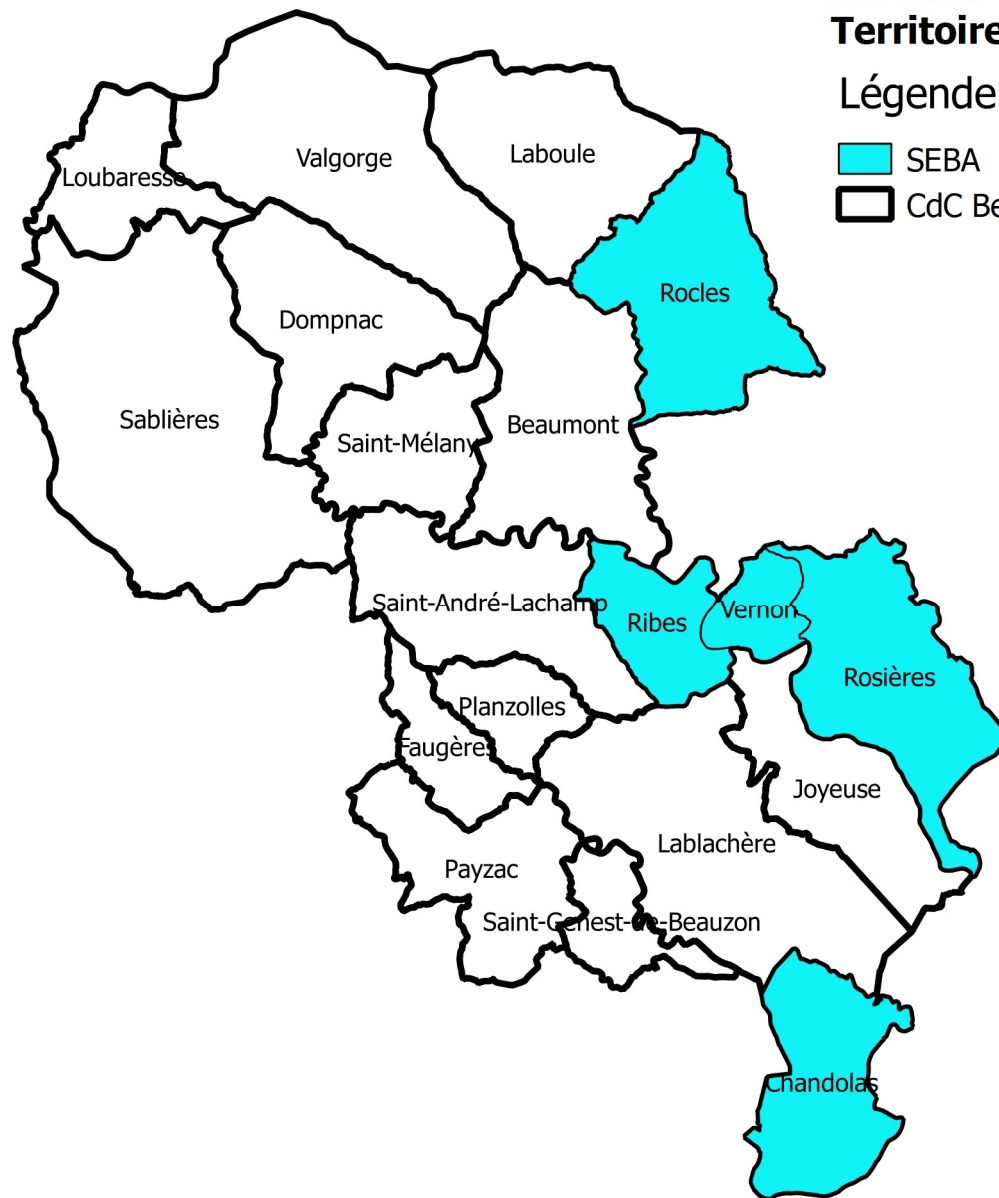

Services Public d'Assainissement non Colectif Territoire CdC Beaume Drobie

Légende

-  SEBA
-  CdC Beaume Drobie

2.5 0 2.5 5 7.5 10 km